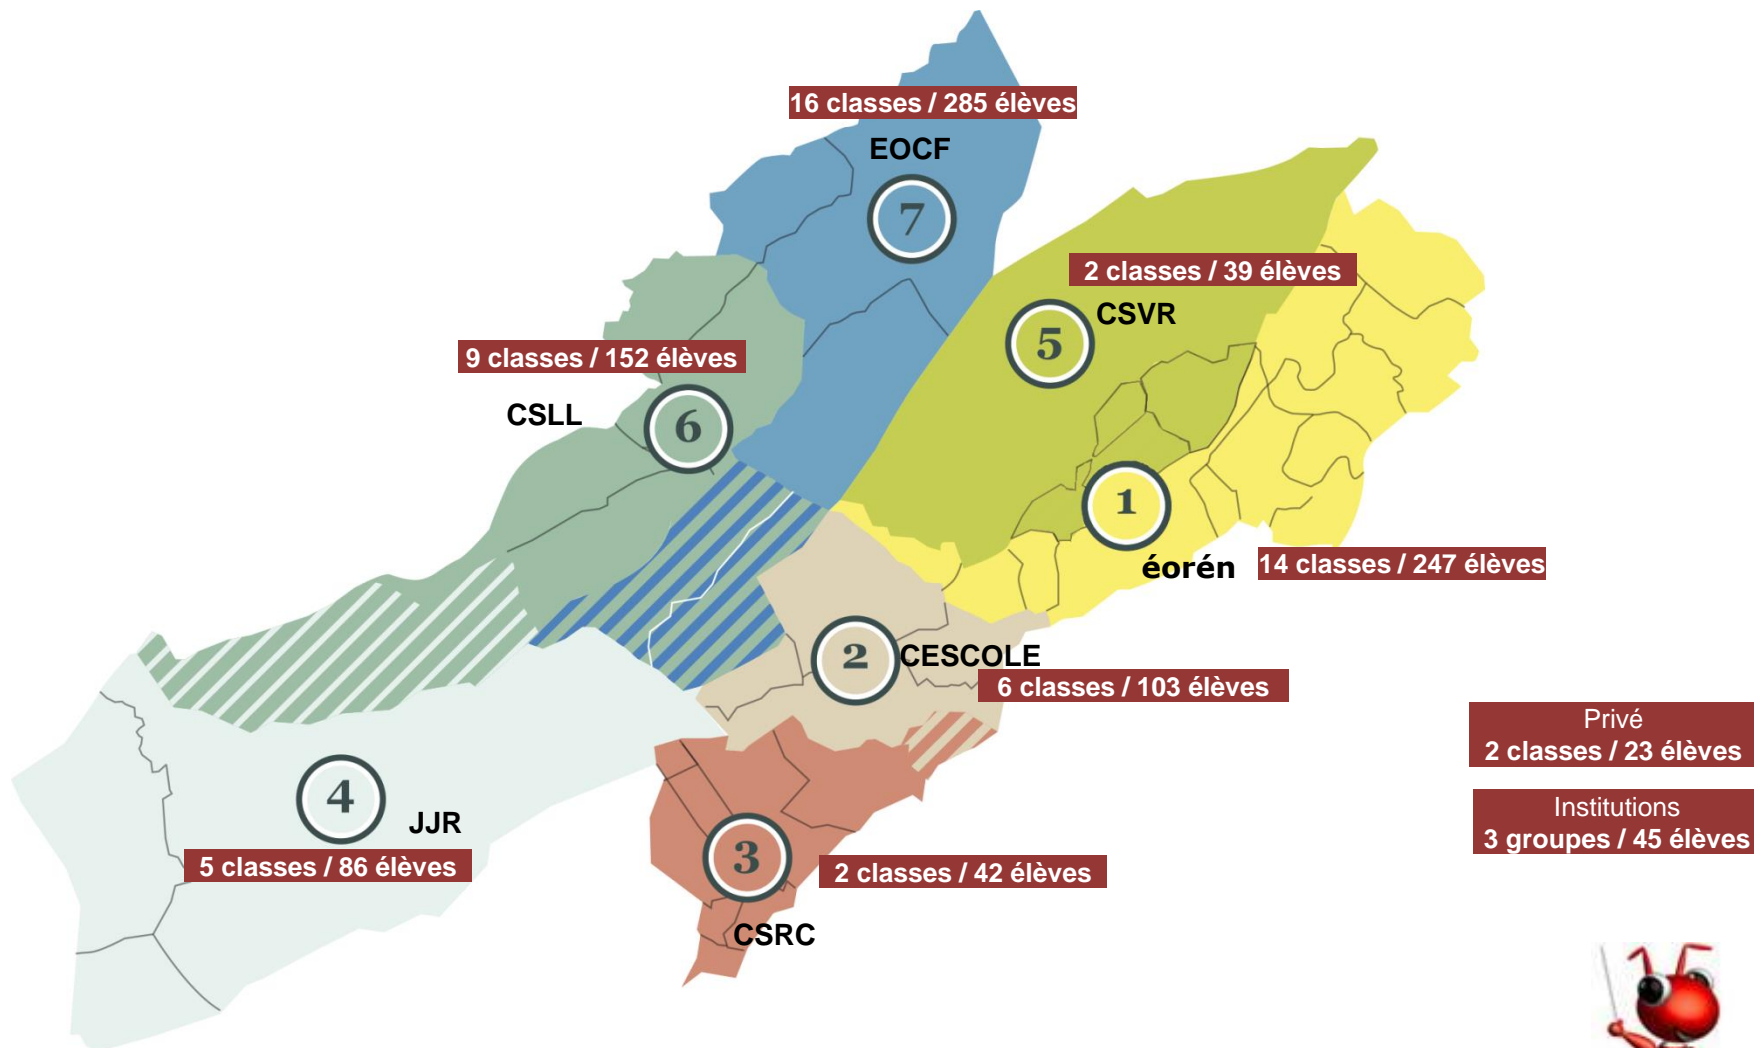

RÉPARTITION CANTONALE DES 59 SÉANCES – 1022 ÉLÈVES – ANNÉE SCOLAIRE 18-19

ÉVOLUTION DEPUIS L'ANNÉE SCOLAIRE 12-13

Centre scolaire	Année 12-13		Année 13-14		Année 14-15		Année 15-16		Année 16-17		Année 17-18	
	Classes	Elèves	Classes	Elèves	Classes	Elèves	Classes	Elèves	Classes	Elèves	Classes	Elèves
eorén-LEMAIL	6	115	4	73	4	86	3	37	2	23	1	8
eorén-2THIEL	6	111	3	48	3	51	3	55	5	90	5	84
eorén-BASLAC	0	0	4	68	1	17	4	83	5	99	3	48
eorén-TERREAUX	8	137	10	173	7	137	9	141	8	114	5	95
eorén-LACOTE	5	85	7	120	8	146	5	88	8	148	3	52
GESCOLE	0	0	4	81	6	110	8	151	9	167	8	149
CSRC	5	97	4	69	5	104	6	115	1	18	5	91
JJR	6	111	4	88	4	80	5	106	6	108	0	0
CSVR	16	282	2	39	9	153	6	94	7	140	8	152
CSSL	9	168	10	183	4	81	2	27	3	62	7	138
EOCF - Secteur Nord	2	40	9	155	10	170	1	19	5	103	0	0
EOCF - Secteur Ouest	5	89	10	167	8	134	3	45	6	99	4	72
EOCF - Secteur Sud	3	52	12	195	9	152	3	59	4	73	2	28
Totaux	71	1287	83	1459	78	1421	58	1020	69	1244	51	917
Données Mémento	94.27	1851	93.77	1788	93.87	1855	96.08	1841	96.75	1865	89.25	1682
en %	75	70	89	82	83	77	60	55	71	67	57	55
Institution	0	0	4	48	1	16	3	21	6	54	0	0
Privé	3	37	3	53	2	29	2	26	3	44	1	25
Totaux	74	1324	90	1560	81	1466	63	1067	78	1342	52	942